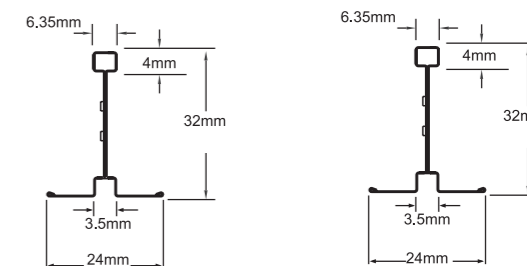

表面涂料 Surface Finish  
聚酯烤漆 Baked polyester paint

副龙骨/主龙骨连接方式  
Cross Tee/Main Beam Interface  
搭接 Override

端部连接 End Detail  
主龙骨: 联轴式 Main beam: Coupling  
副龙骨: 整体式接头 Cross tee: Integral

外形 Profile  
明架龙骨 Exposed tee system

### 详图 Details

主龙骨  
Main Beam

副龙骨  
Cross Tee

边龙骨  
Angle Molding

### 视觉标准 Visual Selection

产品编号 ITEM NUMBER	产品说明 DESCRIPTION	线槽颜色 REVEAL COLOR	尺寸 DIMENSIONS
SELECT 1000型 线槽-24mm龙骨 SELECT 24mm (15/16")			
BP7042102BI*	3000mm主龙骨 3000mm Main Beam	黑Black	3000×24×32mm
BP7030102BI	1200mm副龙骨 1200mm Cross Tee	黑Black	1200×24×32mm
BP7020102BI	600mm副龙骨 600mm Cross Tee	黑Black	600×24×32mm
BP7042102*	3000mm主龙骨 3000mm Main Beam	白White	3000×24×32mm
BP7030102	1200mm副龙骨 1200mm Cross Tee	白White	1200×24×32mm
BP7020102	600mm副龙骨 600mm Cross Tee	白White	600×24×32mm
边龙骨 ANGLE MOLDING			
7800WH	3600mm 边龙骨 3000mm Angle Molding		3600×22×22mm
BPT2222H	3000mm 边龙骨 3000mm Angle Molding		3000×22×22mm