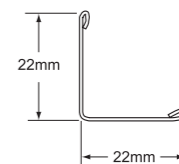

表面涂料 Surface Finish  
聚酯烤漆 Baked polyester paint

副龙骨/主龙骨连接方式  
Cross Tee/Main Beam Interface  
搭接 Override

端部连接 End Detail  
主龙骨: 联轴式 Main beam: Coupling  
副龙骨: 整体式接头 Cross tee: Integral

外形 Profile  
明架龙骨 Exposed tee system

### 详图 Details

主龙骨  
Main Beam

副龙骨  
Cross Tee

边龙骨  
Angle Molding

### 视觉标准 Visual Selection

产品编号 ITEM NUMBER	产品说明 DESCRIPTION	线槽颜色 REVEAL COLOR	尺寸 DIMENSIONS
SELECT 1000型 线槽-24mm龙骨 SELECT 24mm (15/16")			
BP7042102BI*	3000mm主龙骨 3000mm Main Beam	黑Black	3000×24×32mm
BP7030102BI	1200mm副龙骨 1200mm Cross Tee	黑Black	1200×24×32mm
BP7020102BI	600mm副龙骨 600mm Cross Tee	黑Black	600×24×32mm
BP7042102*	3000mm主龙骨 3000mm Main Beam	白White	3000×24×32mm
BP7030102	1200mm副龙骨 1200mm Cross Tee	白White	1200×24×32mm
BP7020102	600mm副龙骨 600mm Cross Tee	白White	600×24×32mm
边龙骨 ANGLE MOLDING			
7800WH	3600mm 边龙骨 3000mm Angle Molding		3600×22×22mm
BPT2222H	3000mm 边龙骨 3000mm Angle Molding		3000×22×22mm