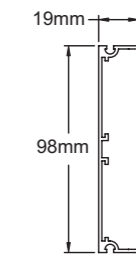

### 详图 Details

### 配件图 Accessories

AXTBC(T-bar Connector Clip)  
AXTBC(T型龙骨连接件)

AXSPLICE(Splice Plate)  
AXSPLICE(造型龙骨连接件)

AX4SPLICE(Corner Splice)  
AX4SPLICE(造型龙骨连接件(4孔))

AX2HGC(Hanger Clip)  
AX2HGC(造型龙骨悬吊件)

AXKEALIGN(Knife Edge Alignment Plate)  
AXKEALIGN(平面造型龙骨卡件)

### 产品代码 Item Code

产品编号 Item Code	产品描述 Description	高度 (mm) Height	宽度 (mm) Width	长度 (mm) Length
AX2STR42	50毫米立面造型龙骨 50mm classic Straight	49	19	3000
AX4STR42	100毫米立面造型龙骨 100mm classic Straight	98	19	3000
AX6STR42	150毫米立面造型龙骨 150mm classic Straight	148	19	3000
AXKE2STR42	平面造型龙骨 Knife Edge Straight	63	152	3000
AXKE90IC	平面造型龙骨90度焊接内角 Knife Edge Welded Inside 90° Corner	63	152	300x300
AXKE90OC	平面造型龙骨90度焊接外角 Knife Edge Welded Outside 90° Corner	63	152	300x300

AX6STR(150mm Classic)  
AX6STR(150毫米立面造型龙骨)

AX4STR(100mm Classic)  
(100毫米立面造型龙骨)

AX4STR(50mm Classic)  
(50毫米立面造型龙骨)

关注阿姆斯壮天花公众号  
获取更多精彩内容