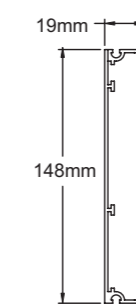

### 详图 Details

### 配件图 Accessories

AXTBC(T-bar Connector Clip)  
AXTBC(T型龙骨连接件)

AXSPLICE(Splice Plate)  
AXSPLICE(造型龙骨连接件)

AX4SPLICE(Corner Splice)  
AX4SPLICE(造型龙骨连接件(4孔))

AX2HGC(Hanger Clip)  
AX2HGC(造型龙骨悬吊件)

AXKEALIGN(Knife Edge Alignment Plate)  
AXKEALIGN(平面造型龙骨卡件)

### 产品代码 Item Code

产品编号 Item Code	产品描述 Description	高度 (mm) Height	宽度 (mm) Width	长度 (mm) Length
AX2STR42	50毫米立面造型龙骨 50mm classic Straight	49	19	3000
AX4STR42	100毫米立面造型龙骨 100mm classic Straight	98	19	3000
AX6STR42	150毫米立面造型龙骨 150mm classic Straight	148	19	3000
AXKE2STR42	平面造型龙骨 Knife Edge Straight	63	152	3000
AXKE90IC	平面造型龙骨90度焊接内角 Knife Edge Welded Inside 90° Corner	63	152	300x300
AXKE90OC	平面造型龙骨90度焊接外角 Knife Edge Welded Outside 90° Corner	63	152	300x300

AX6STR(150mm Classic)  
AX6STR(150毫米立面造型龙骨)

AX4STR(100mm Classic)  
(100毫米立面造型龙骨)

AX4STR(50mm Classic)  
(50毫米立面造型龙骨)

关注阿姆斯壮天花公众号  
获取更多精彩内容