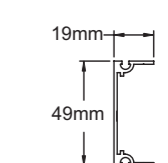

### 配件图 Accessories

AXTBC(T-bar Connector Clip)  
AXTBC(T型龙骨连接件)

AXSPLICE(Splice Plate)  
AXSPLICE(造型龙骨连接件)

AX4SPLICE(Corner Splice)  
AX4SPLICE(造型龙骨连接件(4孔))

AX2HGC(Hanger Clip)  
AX2HGC(造型龙骨悬吊件)

AXKEALIGN(Knife Edge Alignment Plate)  
AXKEALIGN(平面造型龙骨卡件)

### 产品代码 Item Code

产品编号 Item Code	产品描述 Description	高度 (mm) Height	宽度 (mm) Width	长度 (mm) Length
AX2STR42	50毫米立面造型龙骨 50mm classic Straight	49	19	3000
AX4STR42	100毫米立面造型龙骨 100mm classic Straight	98	19	3000
AX6STR42	150毫米立面造型龙骨 150mm classic Straight	148	19	3000
AXKE2STR42	平面造型龙骨 Knife Edge Straight	63	152	3000
AXKE90IC	平面造型龙骨90度焊接内角 Knife Edge Welded Inside 90° Corner	63	152	300x300
AXKE90OC	平面造型龙骨90度焊接外角 Knife Edge Welded Outside 90° Corner	63	152	300x300

AX6STR(150mm Classic)  
AX6STR(150毫米立面造型龙骨)

AX4STR(100mm Classic)  
(100毫米立面造型龙骨)

AX4STR(50mm Classic)  
(50毫米立面造型龙骨)

关注阿姆斯壮天花公众号  
获取更多精彩内容