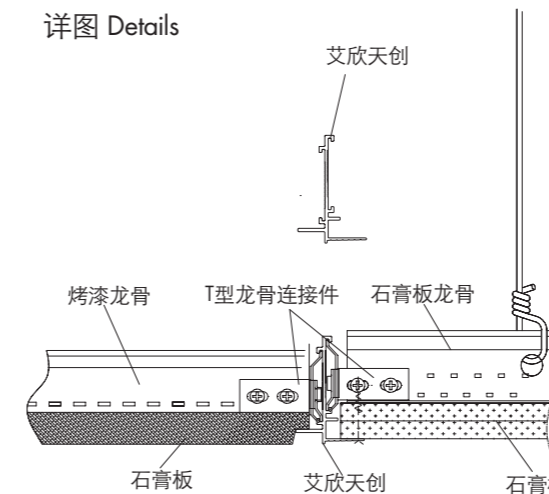

### 花纹及龙骨安装效果 Installation and Accessories

用于不同层次的天花系统之间的过渡和收边, 营造天花的层次感和立体感, 极大丰富天花的设计思路, 达到与众不同的完美感受。

Extruded aluminum trim provides crisp dege detailing. Expand the design of ceiling system with multiple levels.

平面造型龙骨  
Knife edge

立面造型龙骨  
Classic

### 详图 Details